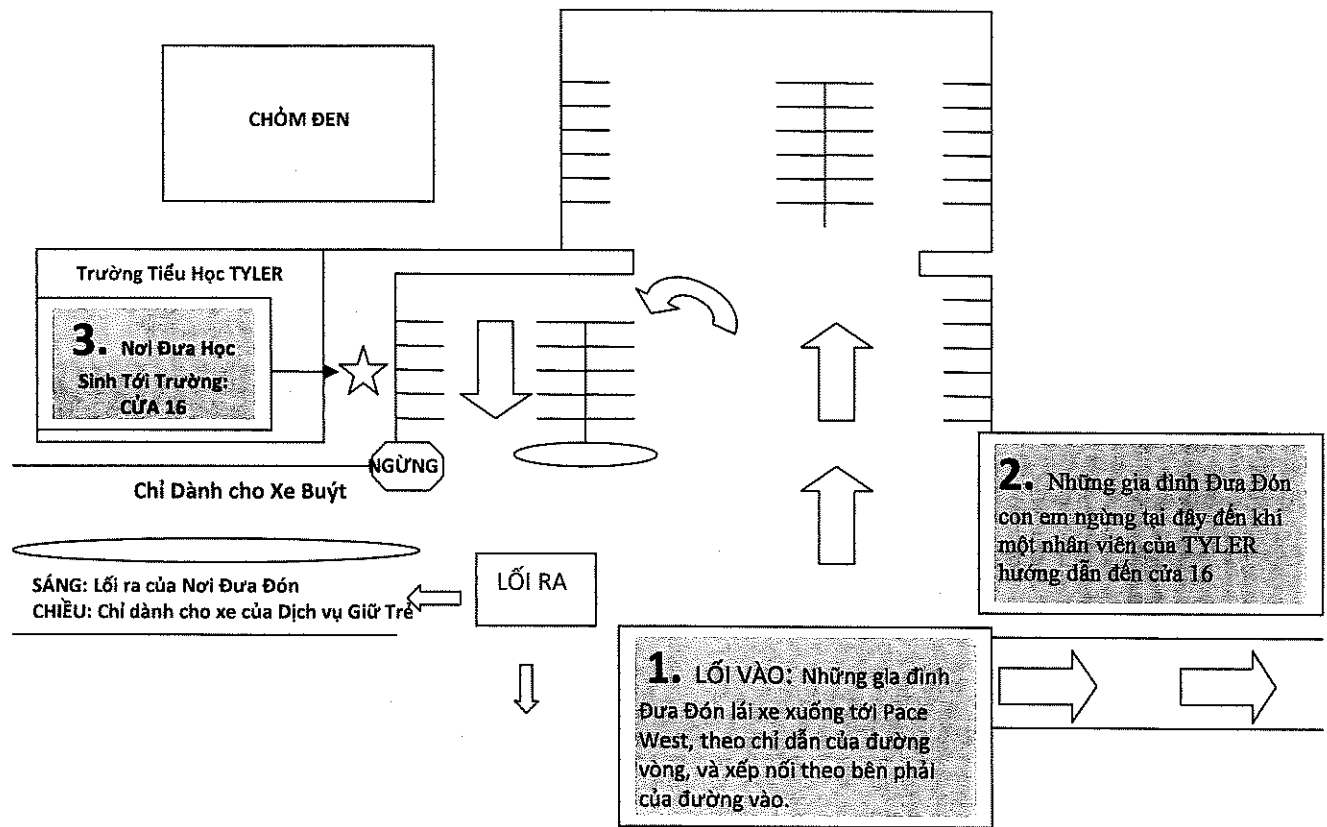

Quy Trình 'NƠI ĐƯA ĐÓN' Tại Trường Tiểu Học George G. Tyler

Đường Quốc Lộ John Marshall

Các Câu Thường Hỏi (FAQ's)

1. Bằng cách nào tôi đăng ký cho 'NƠI ĐƯA ĐÓN'?

© Mọi gia đình có thể đăng ký cho 'NƠI ĐƯA ĐÓN' tại văn phòng chính phía trước. Quý vị sẽ được giao cho một sổ và cho một thẻ để treo trên gương chiếu hậu trong lúc giải tán.

2. Làm sao tôi có thể biết chắc chắn rằng con tôi được sắp đặt với xe đúng?

© Nhân viên trường sẽ có bảng liệt kê của những số đã được giao cho những gia đình khi đăng ký. Những học sinh sẽ CHỈ được giao tới những xe có những thẻ với những số đúng. LÀM ỒN đừng bao giờ đánh mất thẻ 'NƠI ĐƯA ĐÓN' của bạn.

© Trường Quận Prince William (PWCS) đã tiến hành nghiên cứu và xác định rằng sẽ có chỗ cho một hàng xe vào, một đường cho lối ra (ví dụ như cho các nhân viên của Pace West, các xe tải giao hàng, vận vận), và một lối cho những gia đình của 'NƠI ĐƯA ĐÓN' để chờ cho đến khi được hướng dẫn tới cửa 16 để cho học sinh xuống.